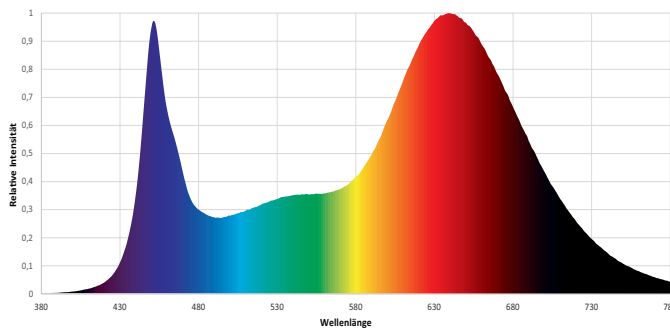

LICHTSPEKTRUM

SPECS

- 320W Licht Aufnahmeleistung, stufenlos dimmbar von 2-100%
- Leiser, temperaturgeregelter Lüfter mit $V_{\max} = 100 \text{ m}^3/\text{h}$
- Im Gehäuse integrierter Aktivkohlefilter
- Komplettsset mit PowerBox, Aufhängung und Kleinteilen